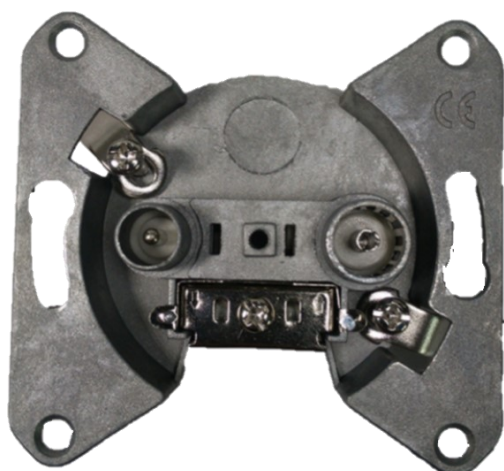

Informação Geral

DESCRIÇÃO:

TOMADA TERMINAL TV/FM-SAT COM CONECTOR FM-SAT ATRAVÉS DE FICHA MACHO

MECANISMO: MS3020

Informações Técnicas

Gama de frequências: 5 ~ 2400MHz

TV-R: 5 ~ 862 MHz

SAT: 950 ~ 2400 MHz